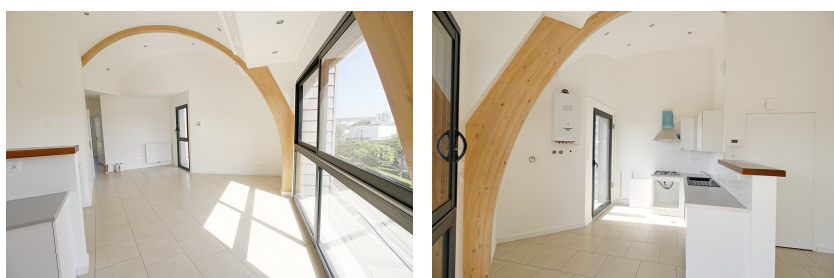

A LOUER CHARMANT T3 NEUF PETIT QUEVILLY

A ÉTÉ LOUÉ

66 m² | **2**

Votre contact :

Gonul TULAN
06 67 72 88 27

g.tulan.immo@gmail.com

Caractéristiques en détails :

Pièce	Surface
Chambre	10 m²
Chambre	9 m²
Cuisine	7 m²
Séjour	26 m²

Informations complémentaires :

Sotteville immobilier loue T3 de 66 m² dans une résidence neuve de 3 appartements sur 3 étages à proximité d'une ligne de bus (bientôt disponible ligne TEOR 4)

composé d'une cuisine ouverte sur séjour de 32,80 m², d'une chambre de 10,87 m², d'une chambre de 9,47 m², d'une salle de bains, toilette, balcon.

Loyer 690€ + 40€ de provision sur charges comprenant l'entretien des parties communes, et ordures ménagères

Chauffage et production d'eau chaude au gaz

Rare à la location. SOTTEVILLE-IMMOBILIER et RIVEDROITE-IMMOBILIER vos experts locaux à votre service !